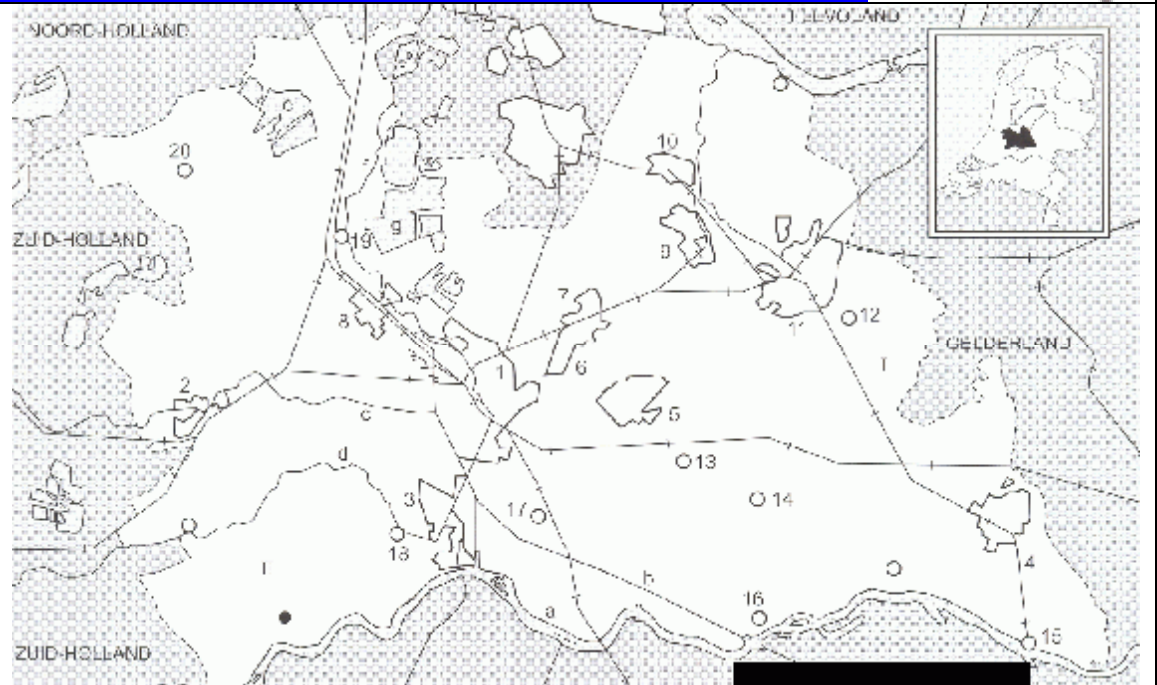

Topo Utrecht

| | | | |
|----|------------|----|-----------------------|
| 1 | Utrecht | 11 | Amersfoort |
| 2 | Woerden | 12 | Leusden |
| 3 | Nieuwegein | 13 | Driebergen-Rijsenburg |
| 4 | Veenendaal | 14 | Doorn |
| 5 | Zeist | 15 | Rhenen |
| 6 | De Bilt | 16 | Wijk bij Duurstede |
| 7 | Bilthoven | 17 | Houten |
| 8 | Maarssen | 18 | IJsselstein |
| 9 | Soest | 19 | Breukelen |
| 10 | Baarn | 20 | Mijdrecht |

| | |
|---|----------------------|
| a | Lek |
| b | Amsterdam-Rijnkanaal |
| c | Oude Rijn |
| d | Hollandse IJssel |
| e | Vinkeveense Plassen |
| f | Vecht |
| g | Loosdrechtse Plassen |

| | |
|----|-----------------|
| I | Gelderse Vallei |
| II | Lopikerwaard |