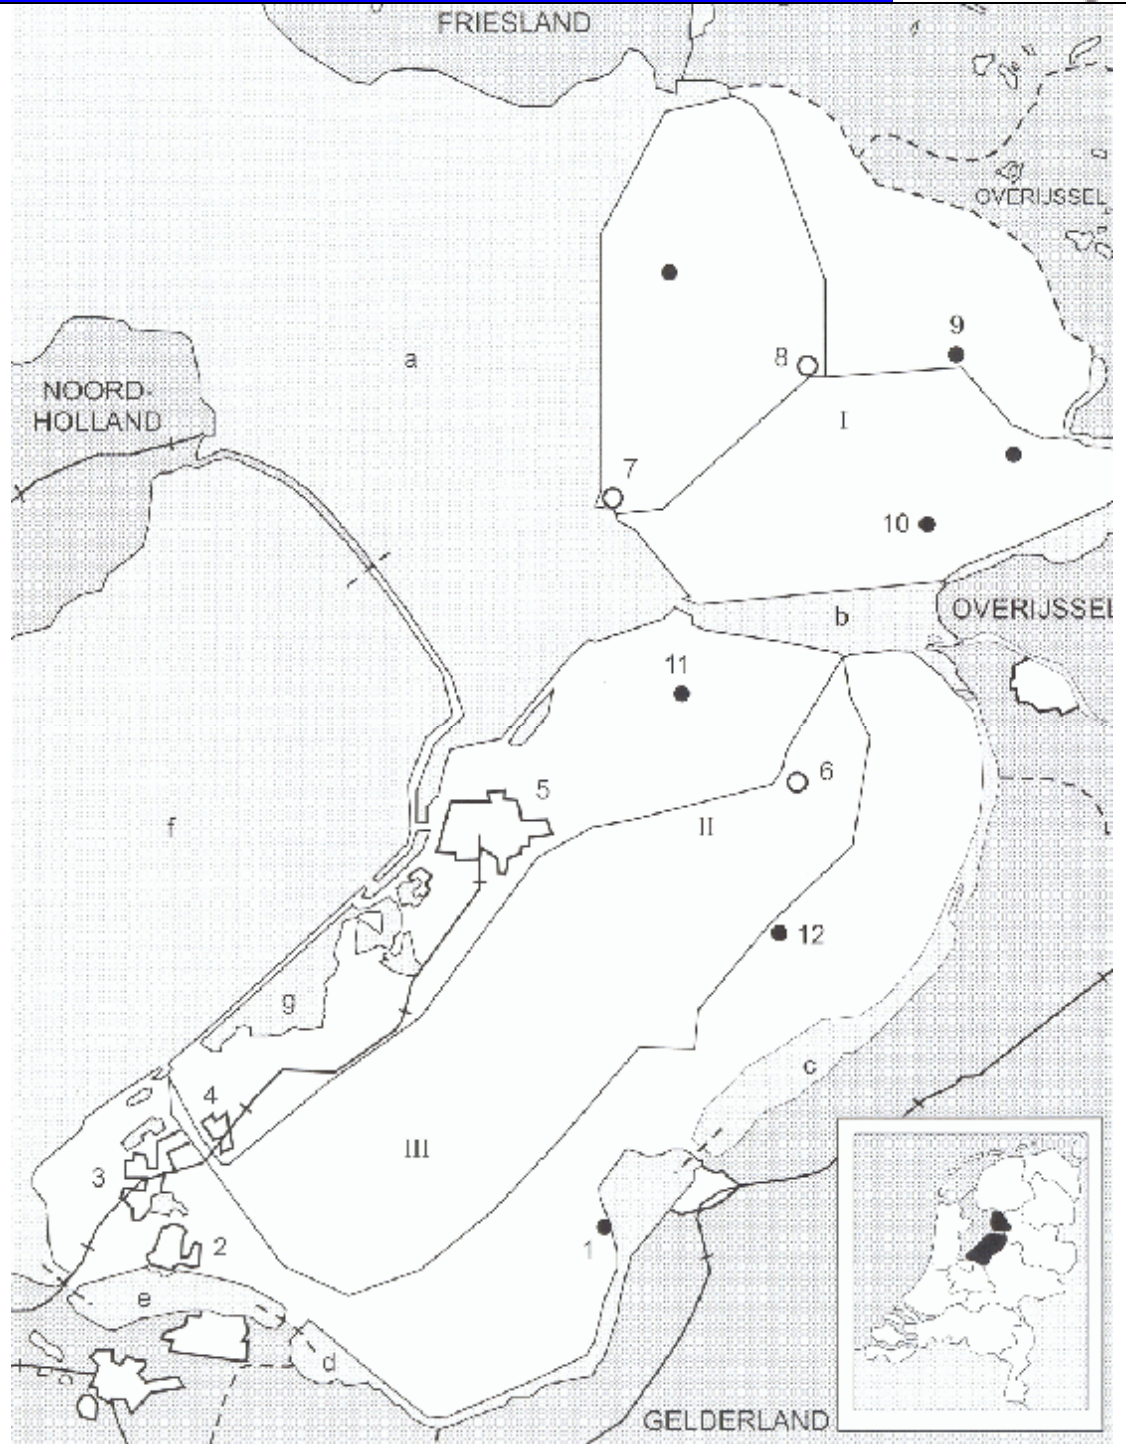

Topo Flevoland

Topo Flevoland

Steden

1	Zeewolde	7	Urk
2	Almere-Haven	8	Emmeloord
3	Almere-Stad	9	Marknesse
4	Almere-Buiten	10	Ens
5	Lelystad	11	Swifterbant
6	Dronten	12	Biddinghuizen

Wateren

a	IJsselmeer
b	Ketelmeer
c	Veluwemeer
d	Eemmeer
e	Gooimeer
f	Markermeer
g	Oostvaardersplassen

Streken

I	Noordoostpolder
II	Oostelijk Flevoland
III	Zuidelijk Flevoland